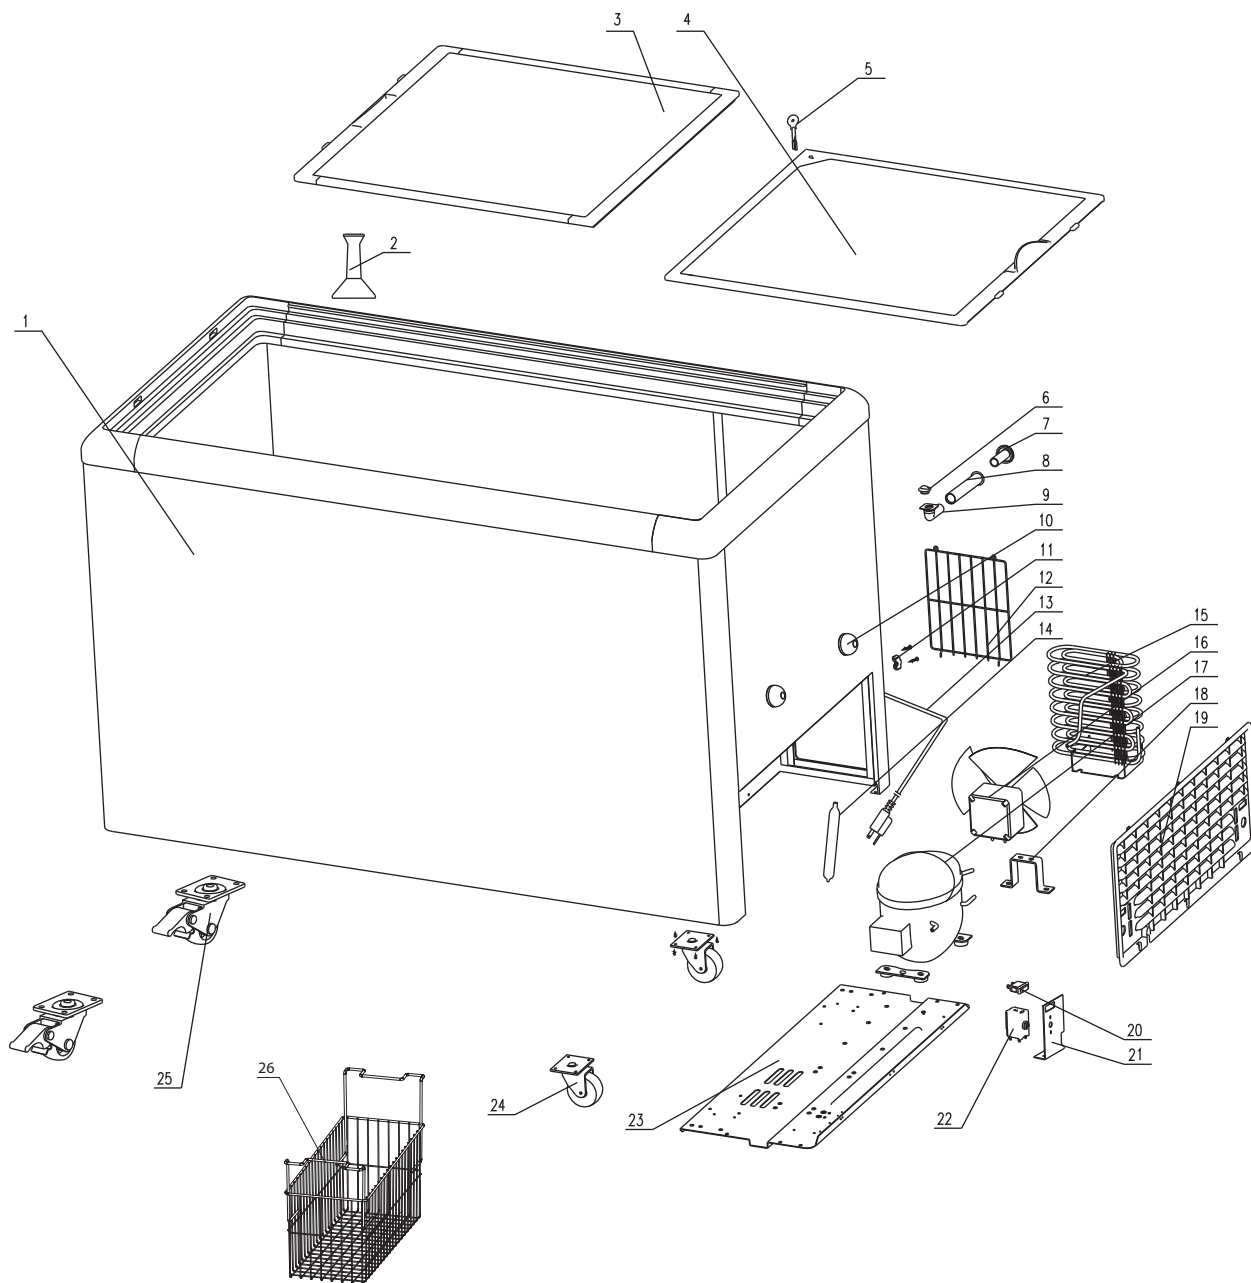

CONGELADOR TAPA DE CRISTAL

Explosionado **CHC-180PR**

REV 08/19

Diagrama

CONGELADOR TAPA DE CRISTAL

Explosionado **CHC-180PR**

REV 08/19

Listado de partes

Número	Descripción	Código
1	Cuerpo	
2	Espátula	
3	Tapa superior	CRCHC1T0036
4	Tapa inferior	CRCHC1T0036
5	Llave	
6	Clip	
7	Tubo exterior	
8	Tubo medio	
9	Tubo interior	
10	Para golpes	
11	Cincho para cable de corriente	
12	Rejilla trasera	
13	Conexión a corriente	
14	Filtro deshidratador	
15	Condensador	
16	Ventilador	
17	Compresor	
18	Soporte para ventilador	
19	Rejilla lateral	
20	Luz verde	
21	Base para termostato	
22	Termostato	CRCHC1T0038
23	Soporte inferior	
24	Llanta	
25	Freno para llanta	
26	Canastilla	CRCHC1T0030